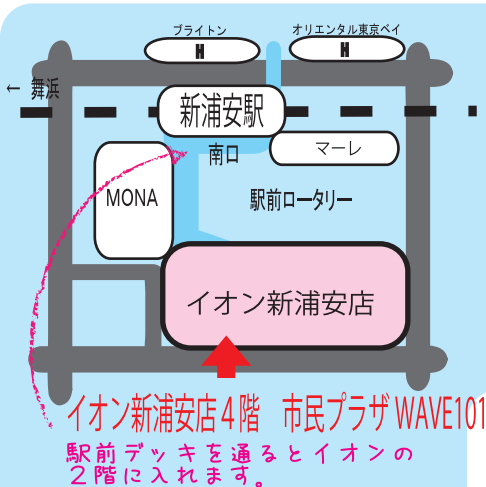

ジンパフェ
劇団春夏秋冬 第25回公演

がチャ

IRO ORI

らっせます

いつらっしゅい

夢と希望はこの空に青く澄み渡り、
夢見る心はこの部屋に住み笑う。

2019年6月29日(土)・30日(日)
浦安市民プラザWAVE101 小ホール

IRODORI

いっぺんさっしかり
さっささ

2019年6月29日(土)・30日(日)
浦安市民プラザ WAVE101 小ホール

*浦安市民プラザ大規模改修につき小ホールは6月30日をもって閉館いたします。

公演スケジュール

	6月29日 (土)	6月30日 (日)
13:00開演 12:30開場		
18:00開演 17:30開場		—

チケット

前売券 1,000円 (学割500円)
当日券 1,500円 (学割1,000円)

*学割対象・・・中学生・高校生
(受付時に学生証の提示をお願いする場合があります)
*小学生以下は無料

会場MAP

JR京葉線・武蔵野線「新浦安駅」
南口より徒歩約8分。
「イオン新浦安店」の4階。
浦安市民プラザ WAVE101内小ホール。
土日の駐車場は混雑するので
公共交通機関の利用をお願いします。
(チケット料金でのイオン新浦安店
の駐車場割引サービスは行っていません)

ご注意ください

「SHOPPERS PLAZA 新浦安」は
「イオン新浦安店」になりました。
ナビや一部マップでは表示が違う事があります。